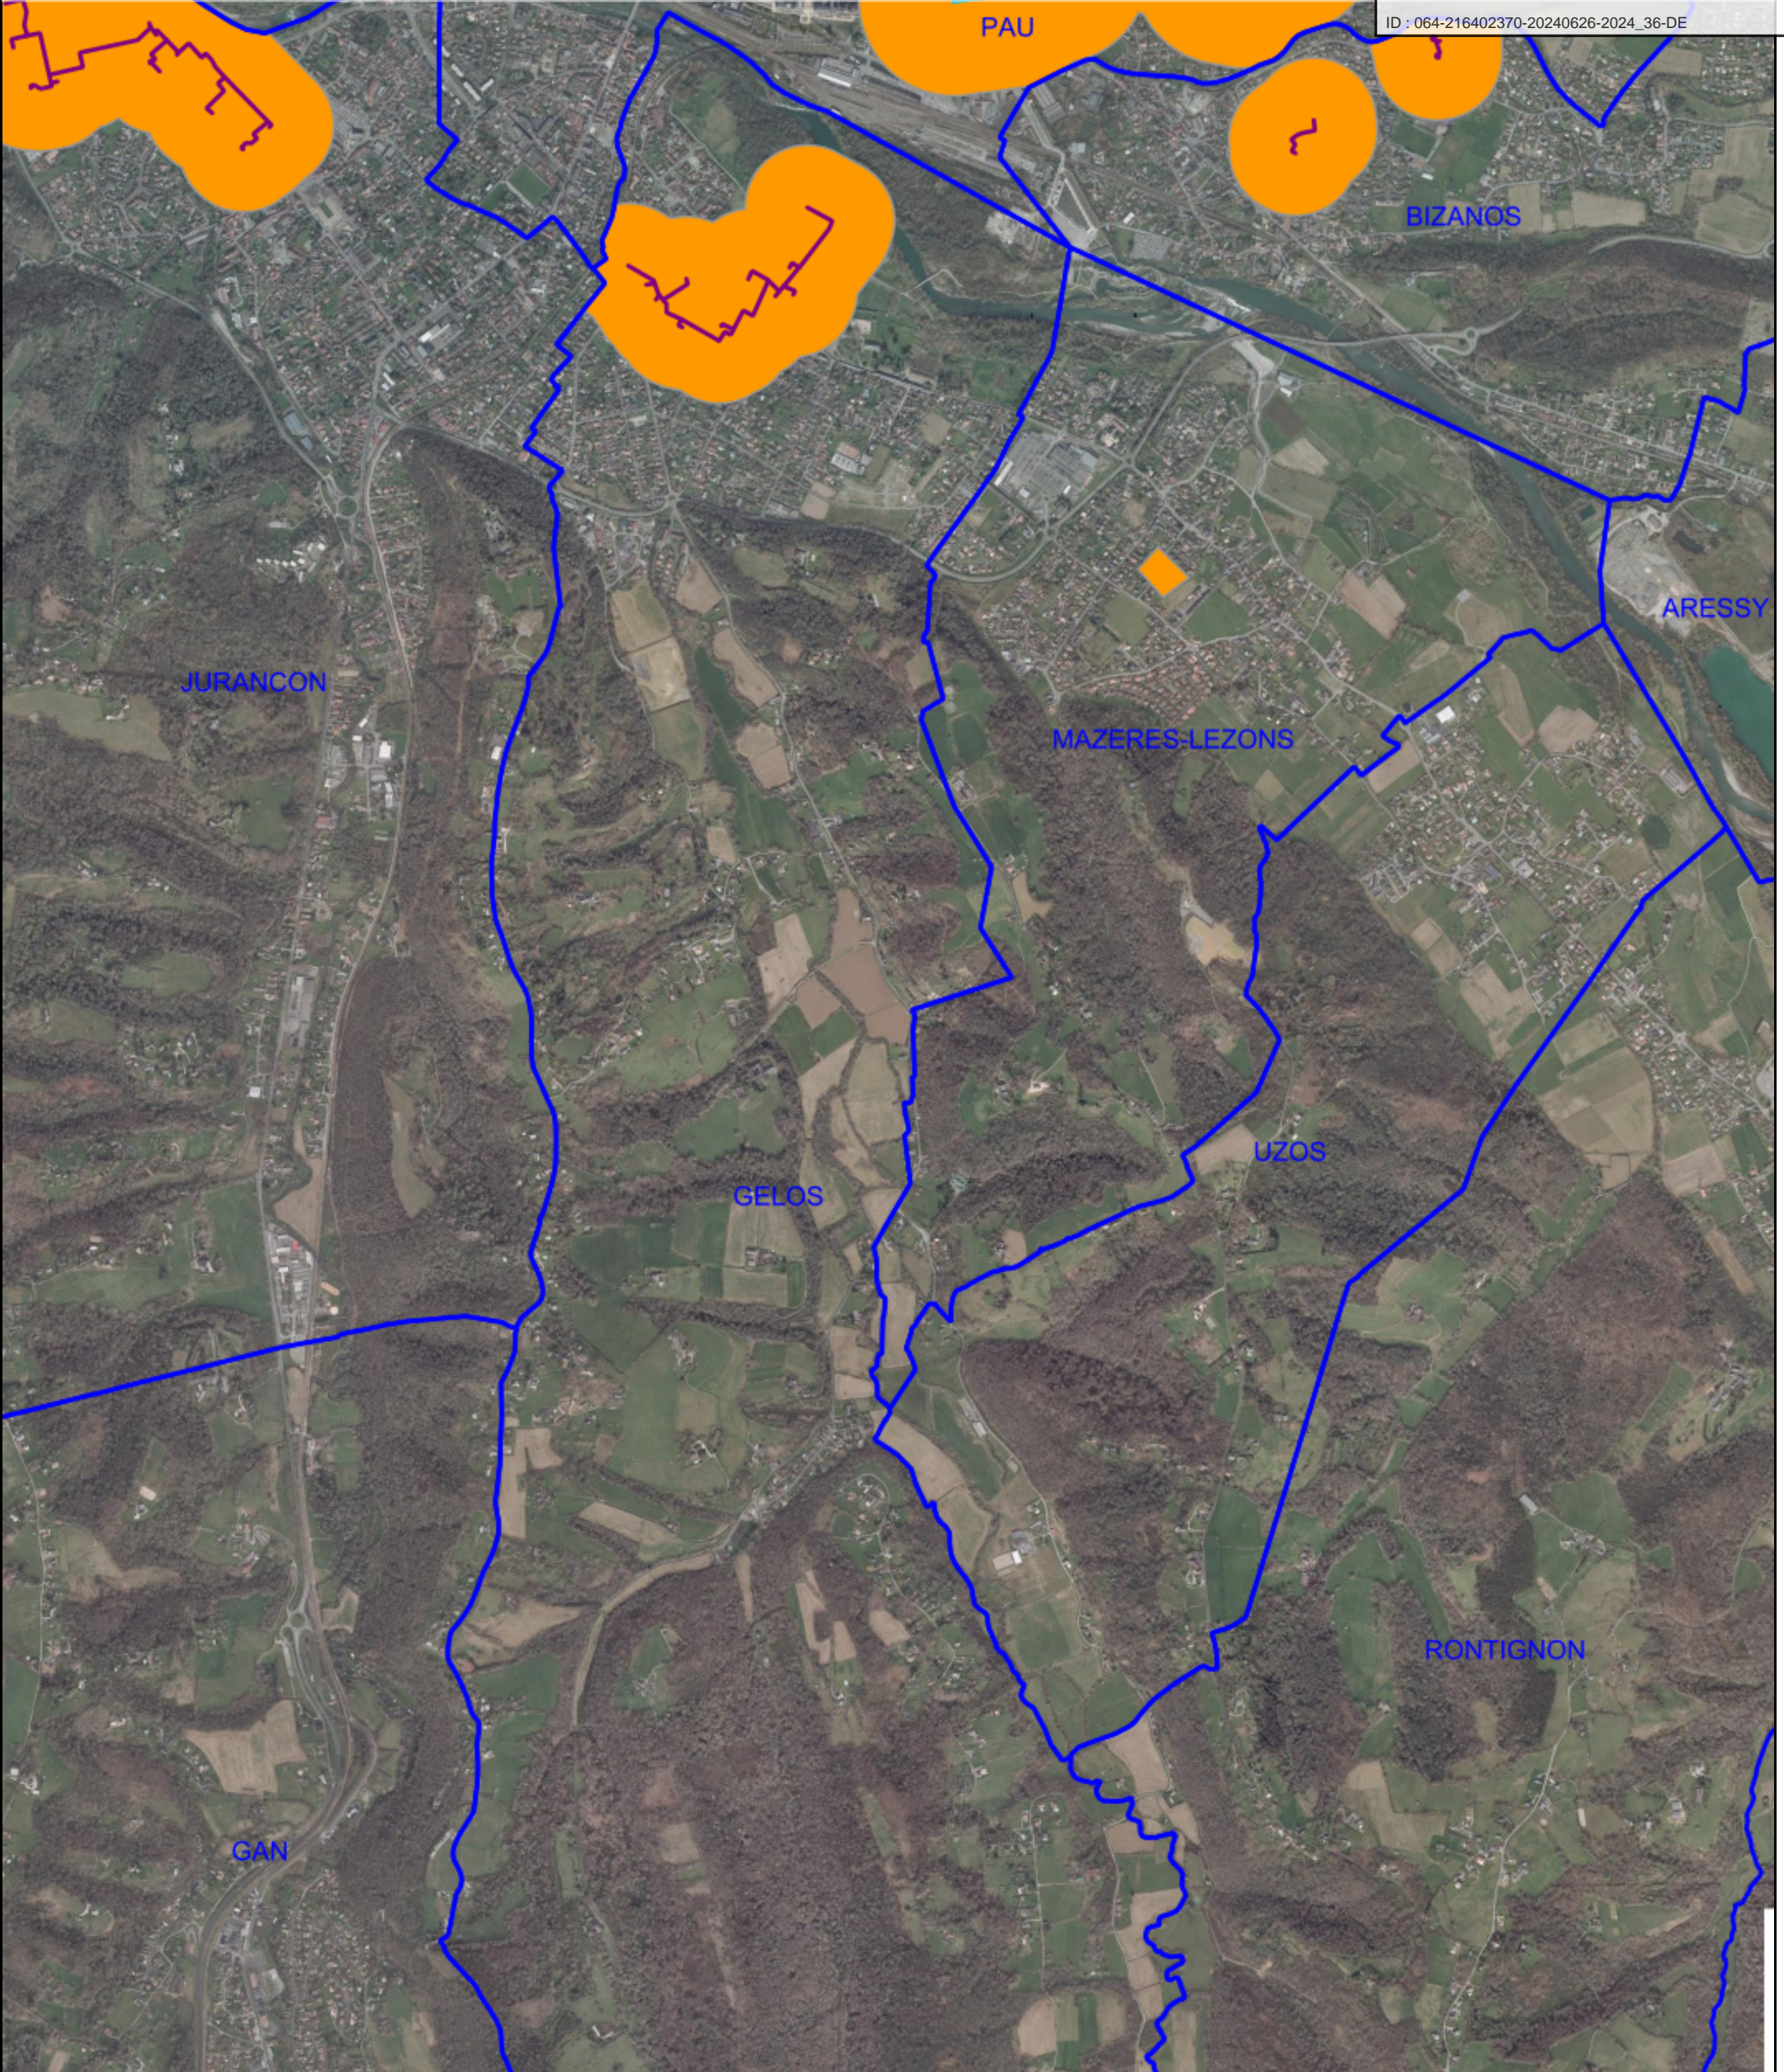

# Zones d'Accélération Réseaux de Chaleur

Envoyé en préfecture le 27/06/2024  
Reçu en préfecture le 27/06/2024  
Publié le  
ID : 064-216402370-20240626-2024\_36-DE

- Communes membres
- Projets de réseaux
- rcu\_dsp\_rec\_reseau\_indO
- rcu\_tt\_rec\_reseau
- ZAE nR Réseaux de chaleur

N  
0 200 400 m  
Réalisation : Communauté d'Agglomération Pau Béarn Pyrénées  
DN-SIG Data - 29/03/2024  
Plan agglo : © OpenStreetMap; Orthophoto : PCRS Mars 2020

Imprimé depuis le SIG-WEB