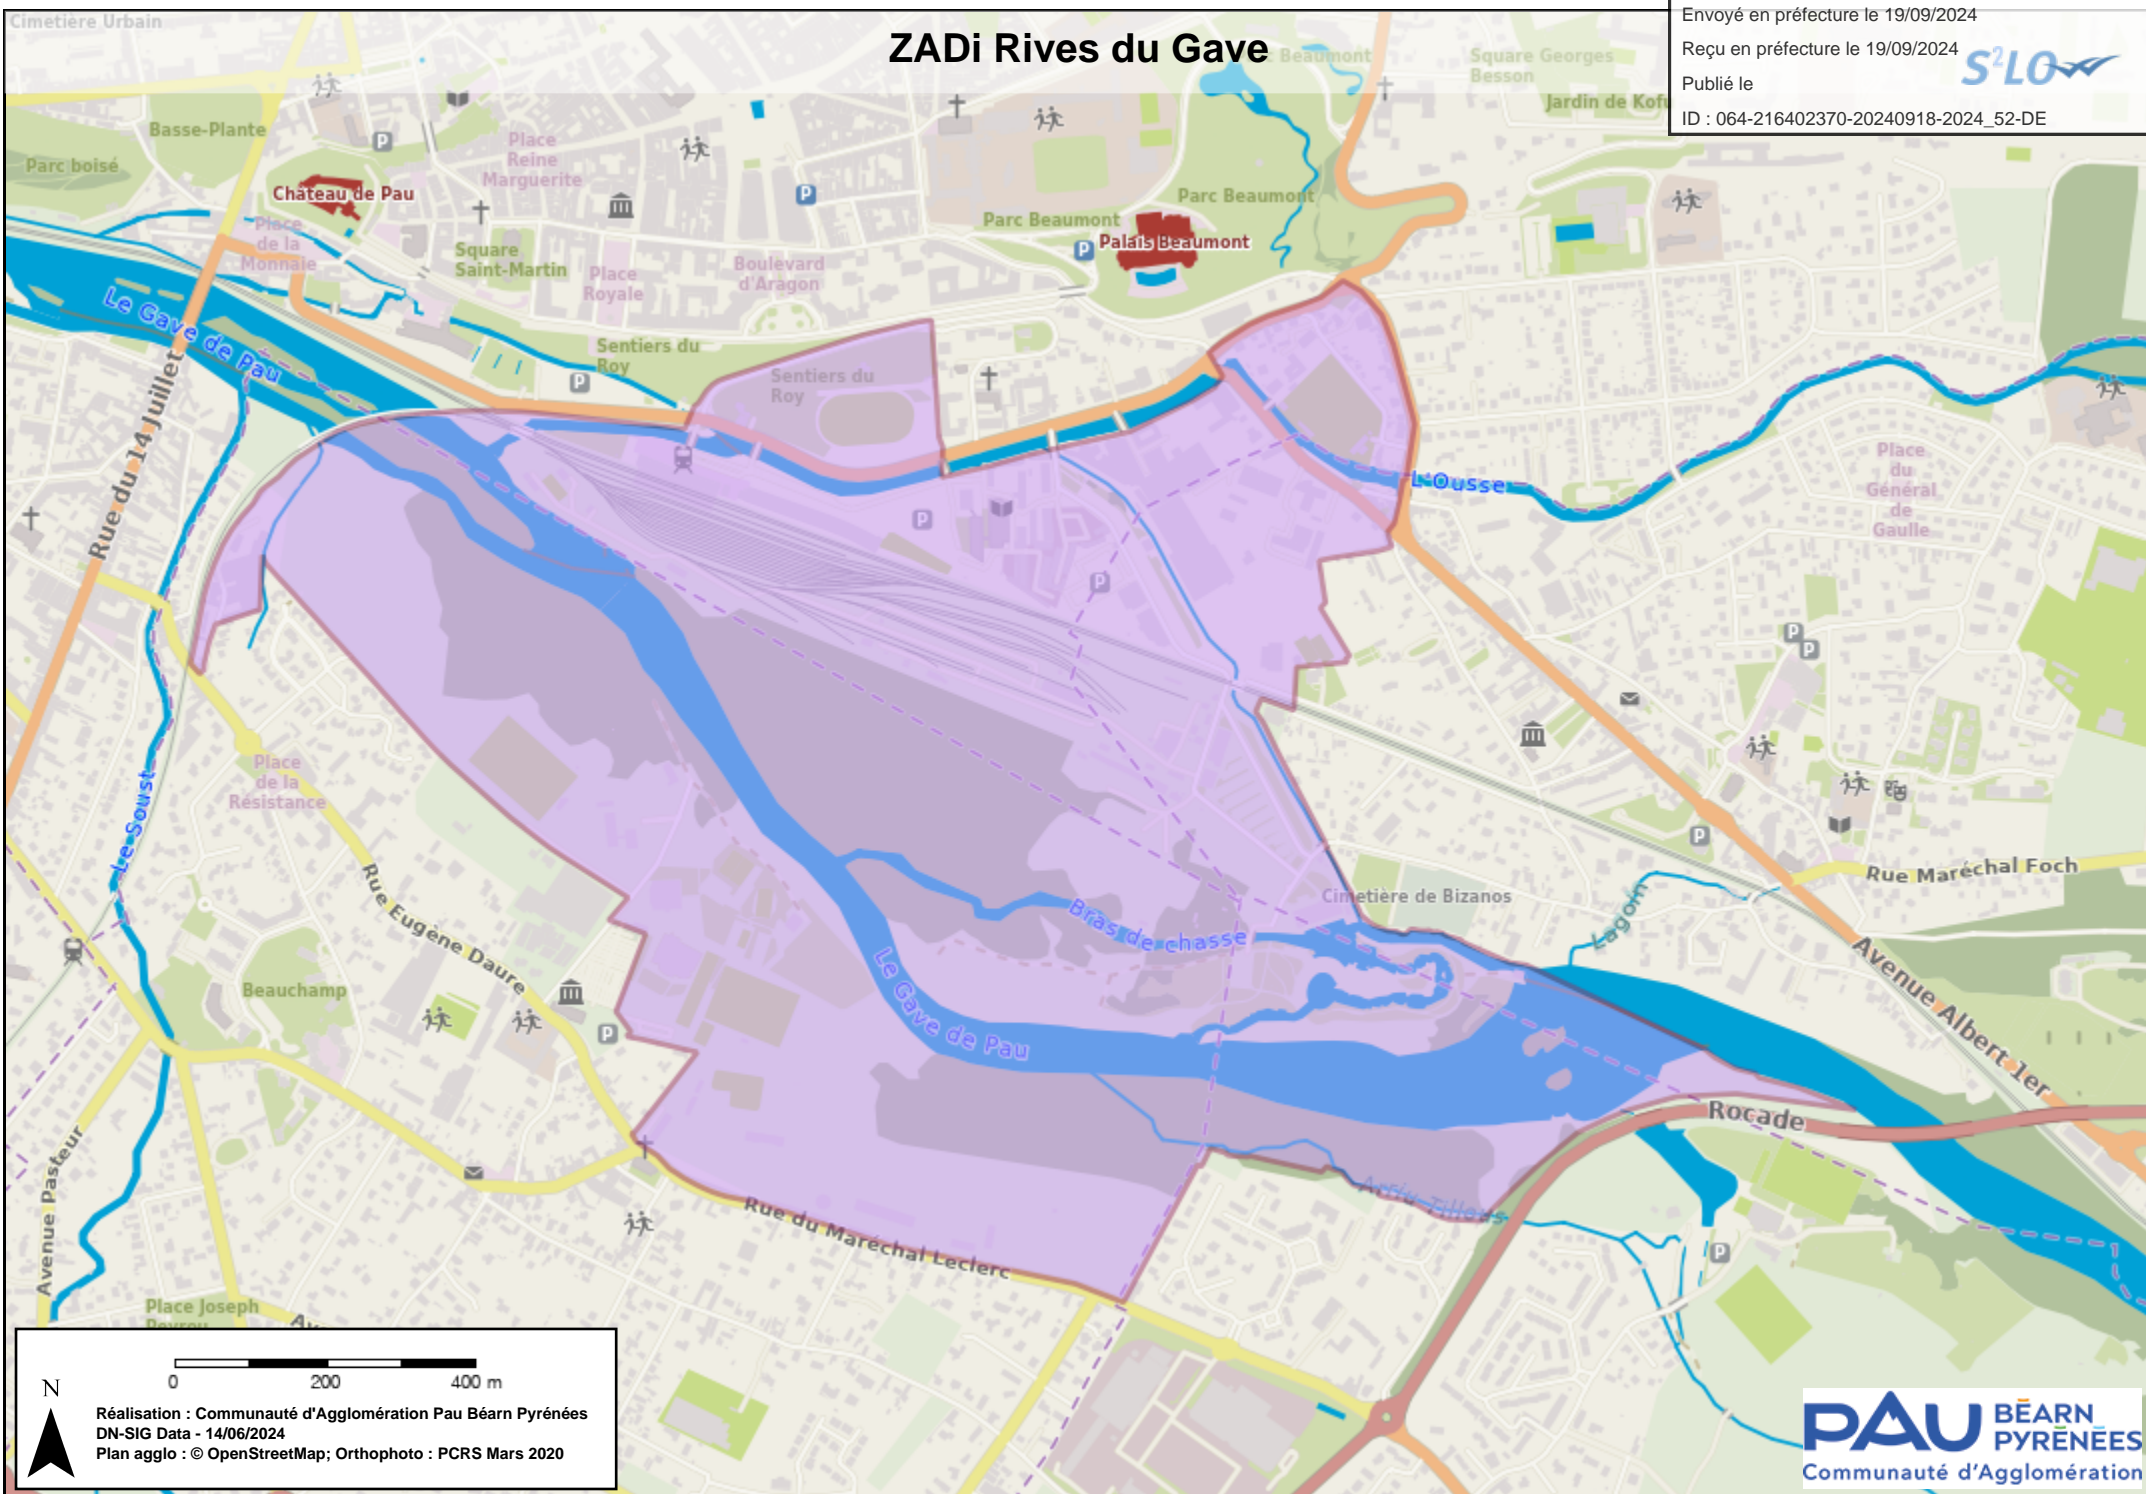

ZADi Rives du Gave

Envoyé en préfecture le 19/09/2024

Reçu en préfecture le 19/09/2024

Publié le

ID : 064-216402370-20240918-2024_52-DE

N

0 200 400 m

Réalisation : Communauté d'Agglomération Pau Béarn Pyrénées
DN-SIG Data - 14/06/2024
Plan agglo : © OpenStreetMap; Orthophoto : PCRS Mars 2020