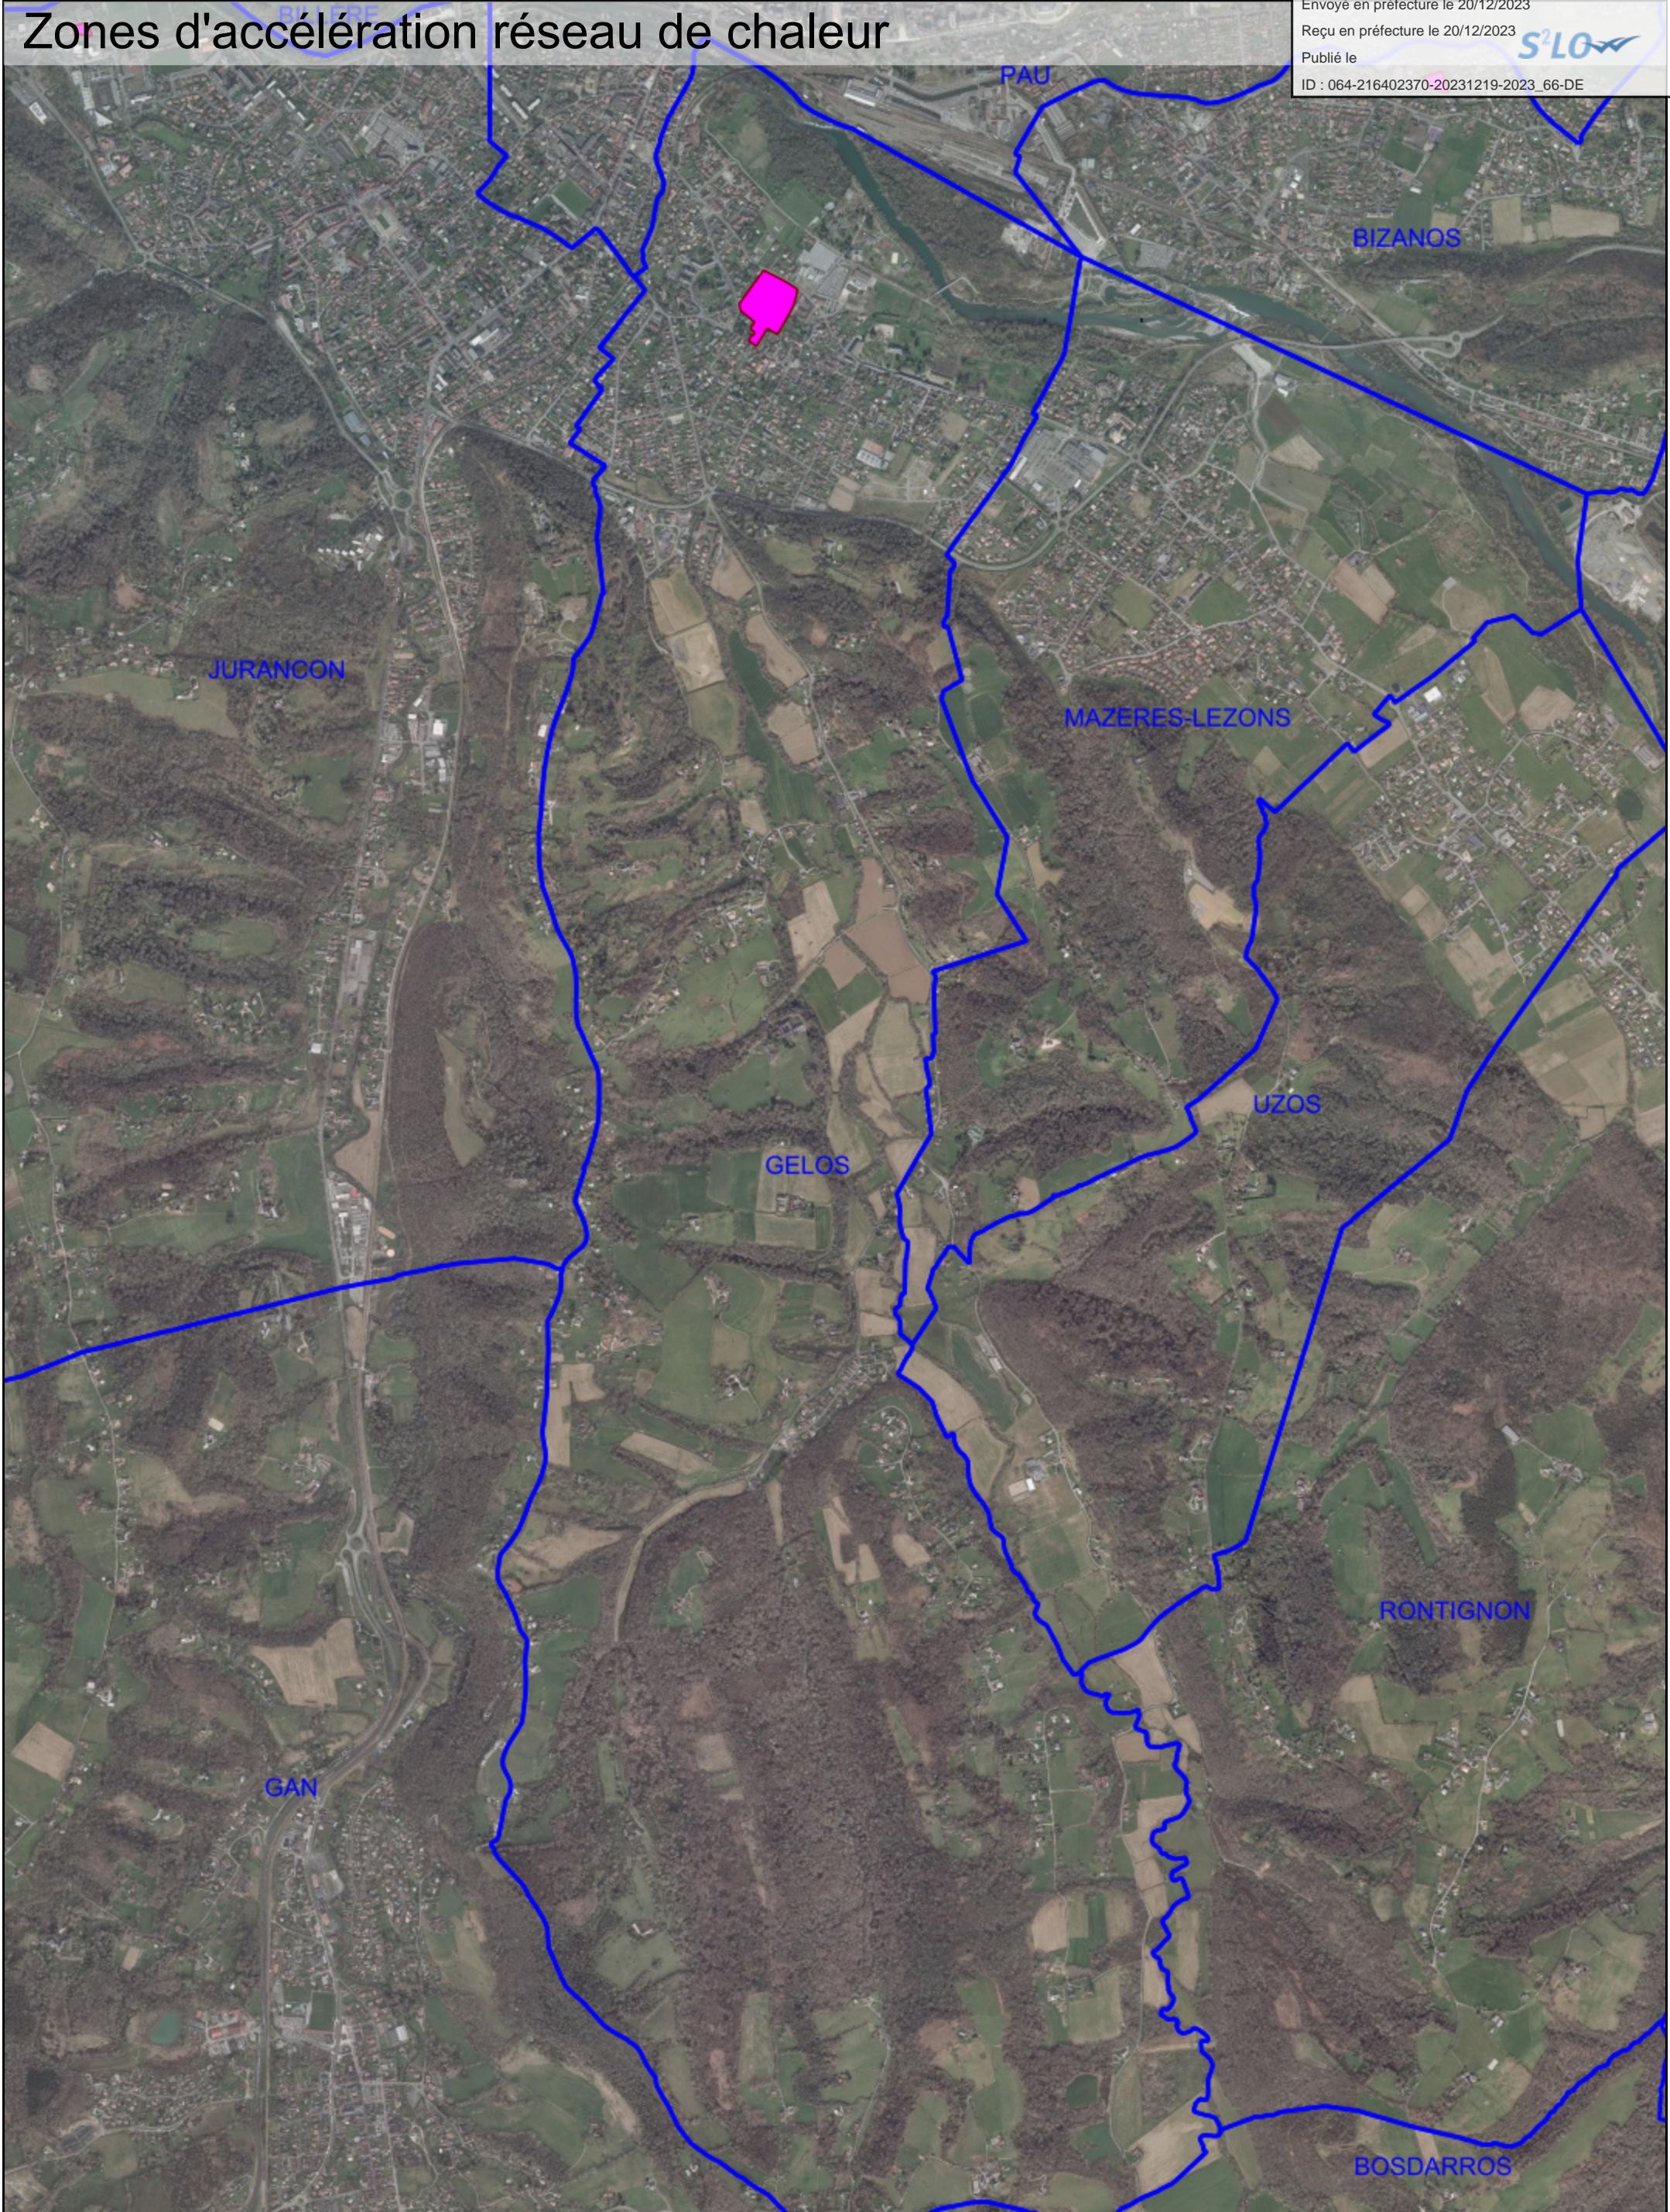

Zones d'accélération réseau de chaleur

Envoyé en préfecture le 20/12/2023
Reçu en préfecture le 20/12/2023
Publié le
ID : 064-216402370-20231219-2023_66-DE

N
0 200 400 m
Réalisation : Communauté d'Agglomération Pau Béarn Pyrénées
DN-SIG Data - 11/12/2023
Plan agglo : © OpenStreetMap; Orthophoto : PCRS Mars 2020

VILLE DE
GELOS

PAU BÉARN
PYRÉNÉES
Communauté d'Agglomération

Imprimé depuis le SIG-WEB