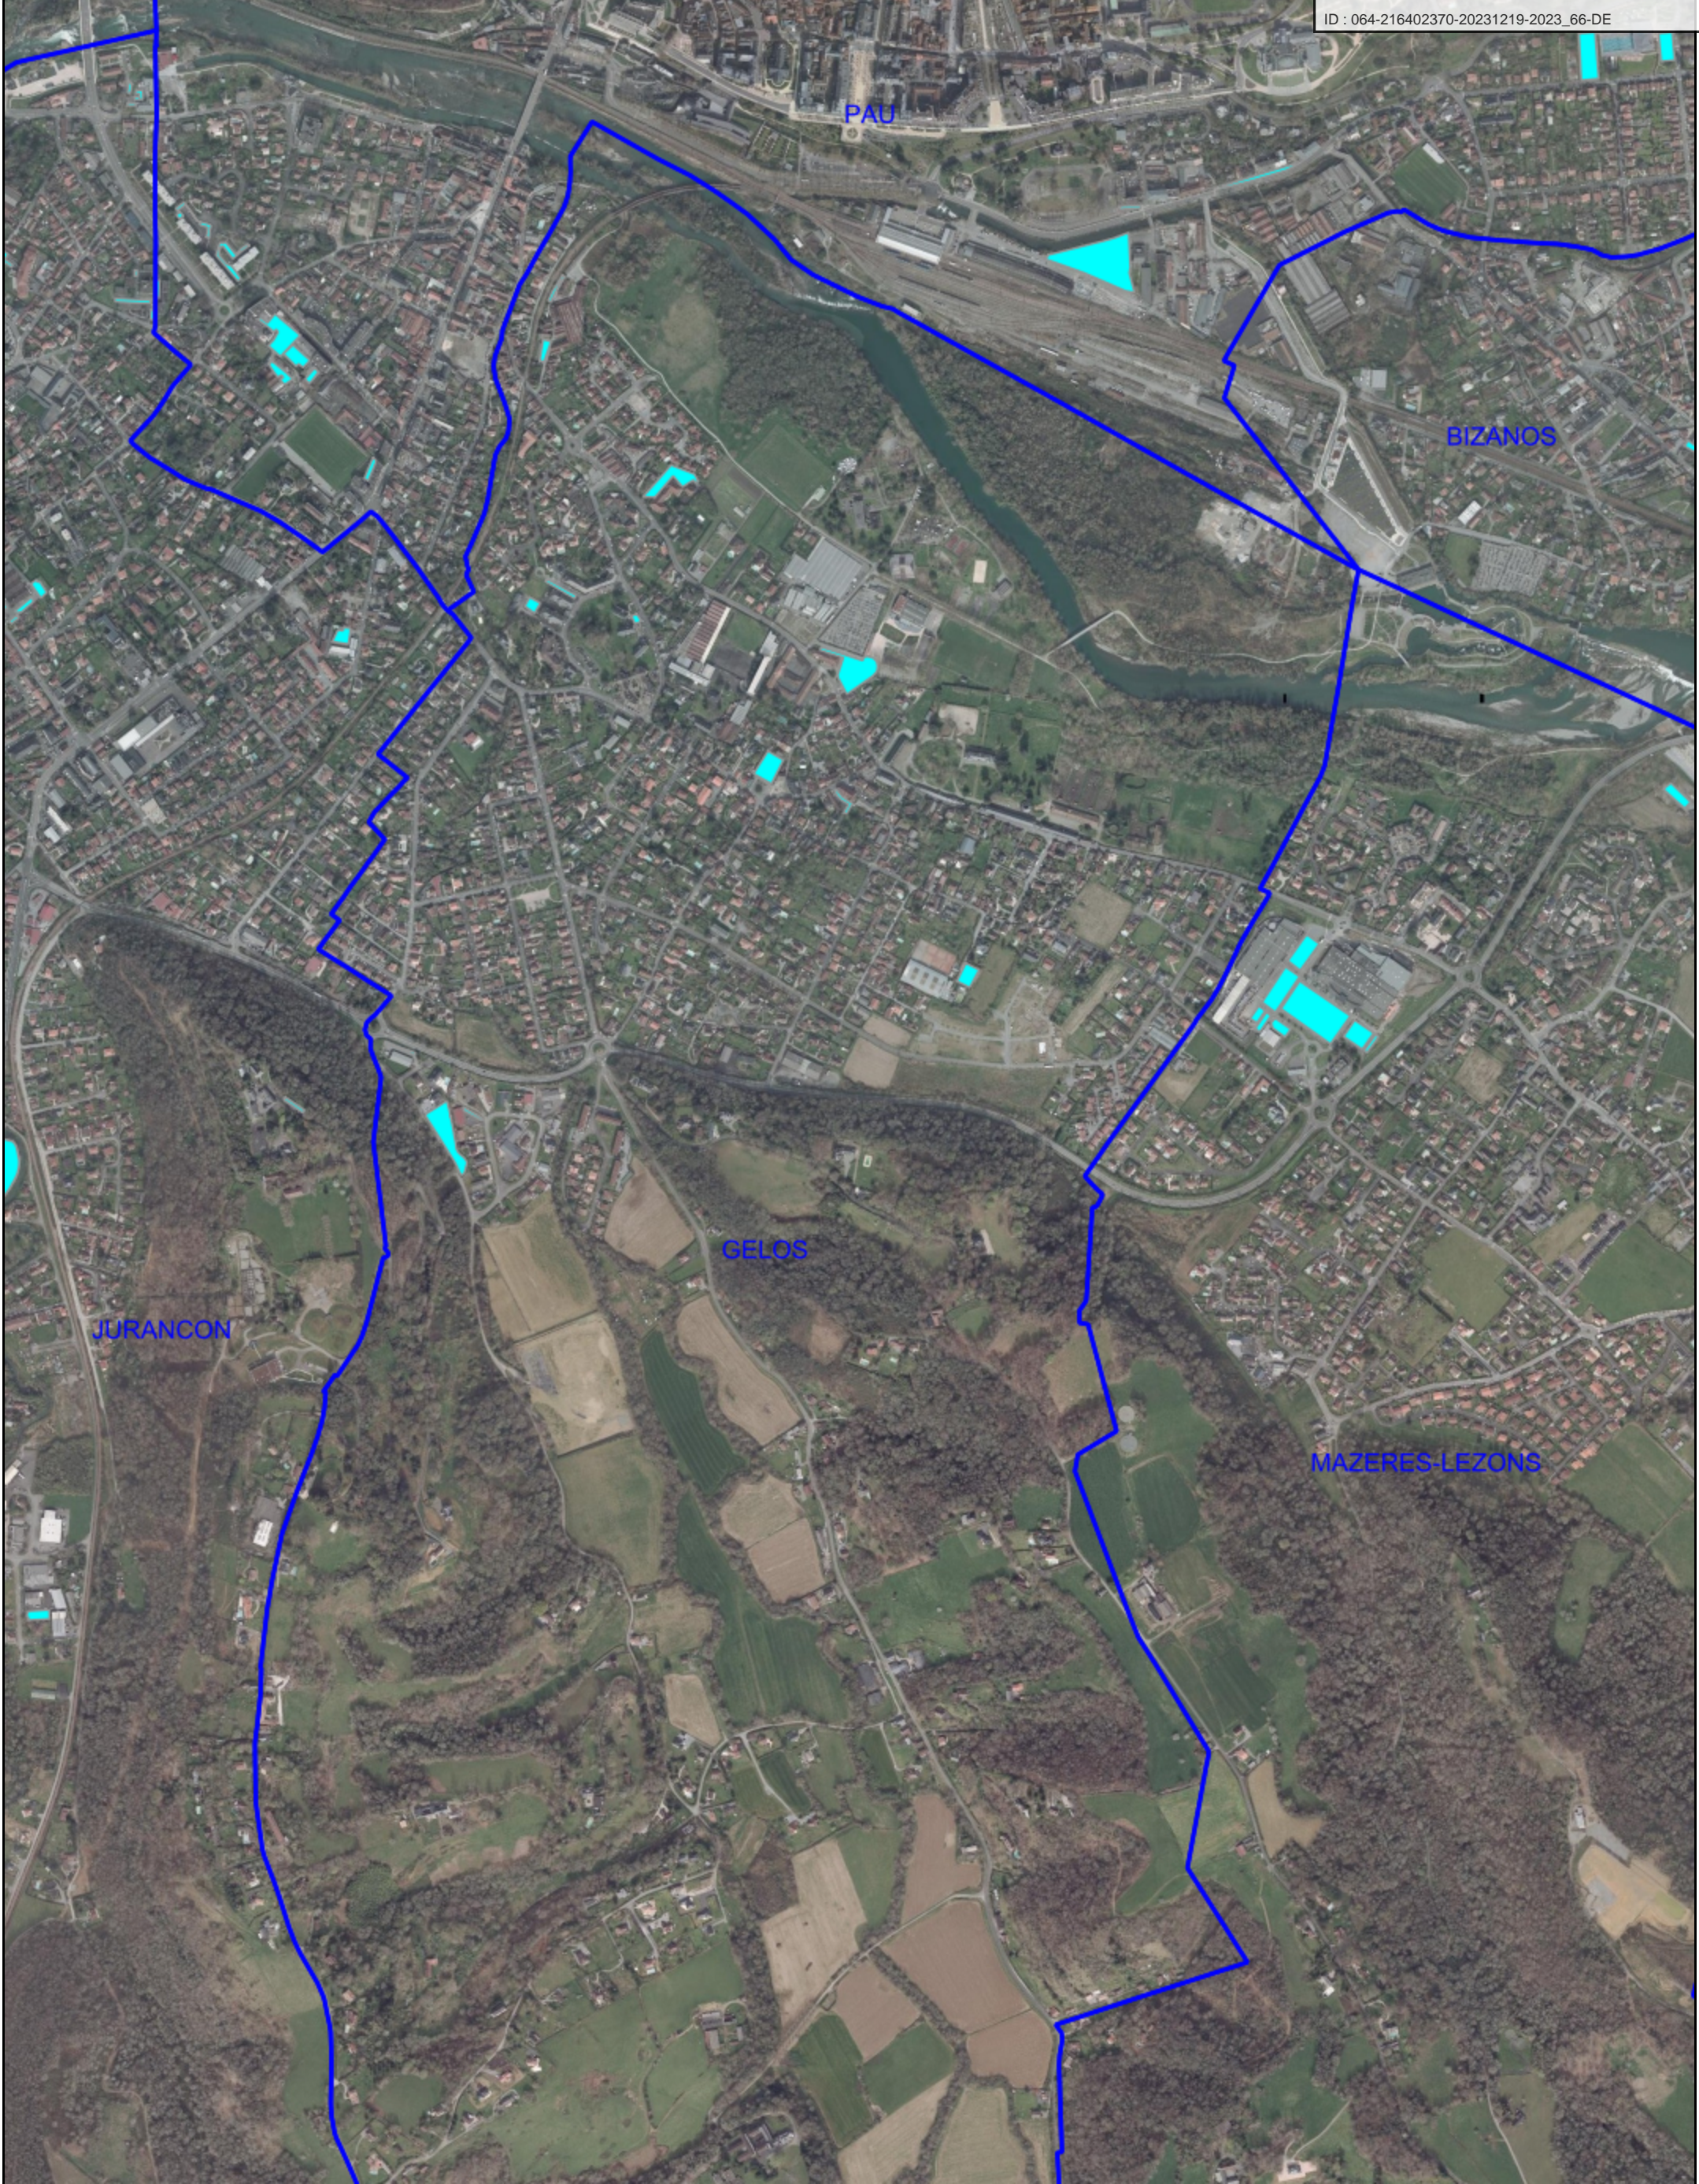

Zones d'accélération solaire thermique et photovoltaïque

Envoyé en préfecture le 20/12/2023
Reçu en préfecture le 20/12/2023
Publié le
ID : 064-216402370-20231219-2023_66-DE

N
0 200 400 m
Réalisation : Communauté d'Agglomération Pau Béarn Pyrénées
DN-SIG Data - 11/12/2023
Plan agglo : © OpenStreetMap; Orthophoto : PCRS Mars 2020